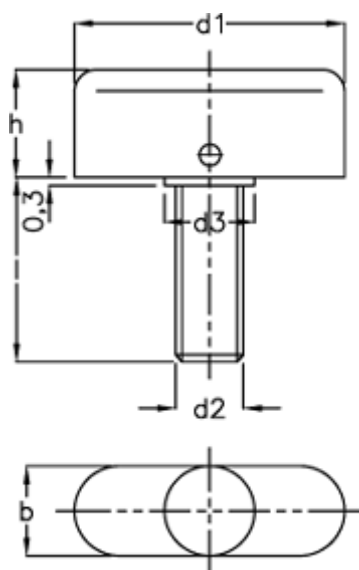

Varenummer: 200016381A  
Beskrivelse: E+G Vingeskrue GN 431-36-M8-20  
Rustfast

## Mål

b	= 12
d1	= 36
d2	= M8
d3	= 12
H	= 14.5
Længde l	= 20